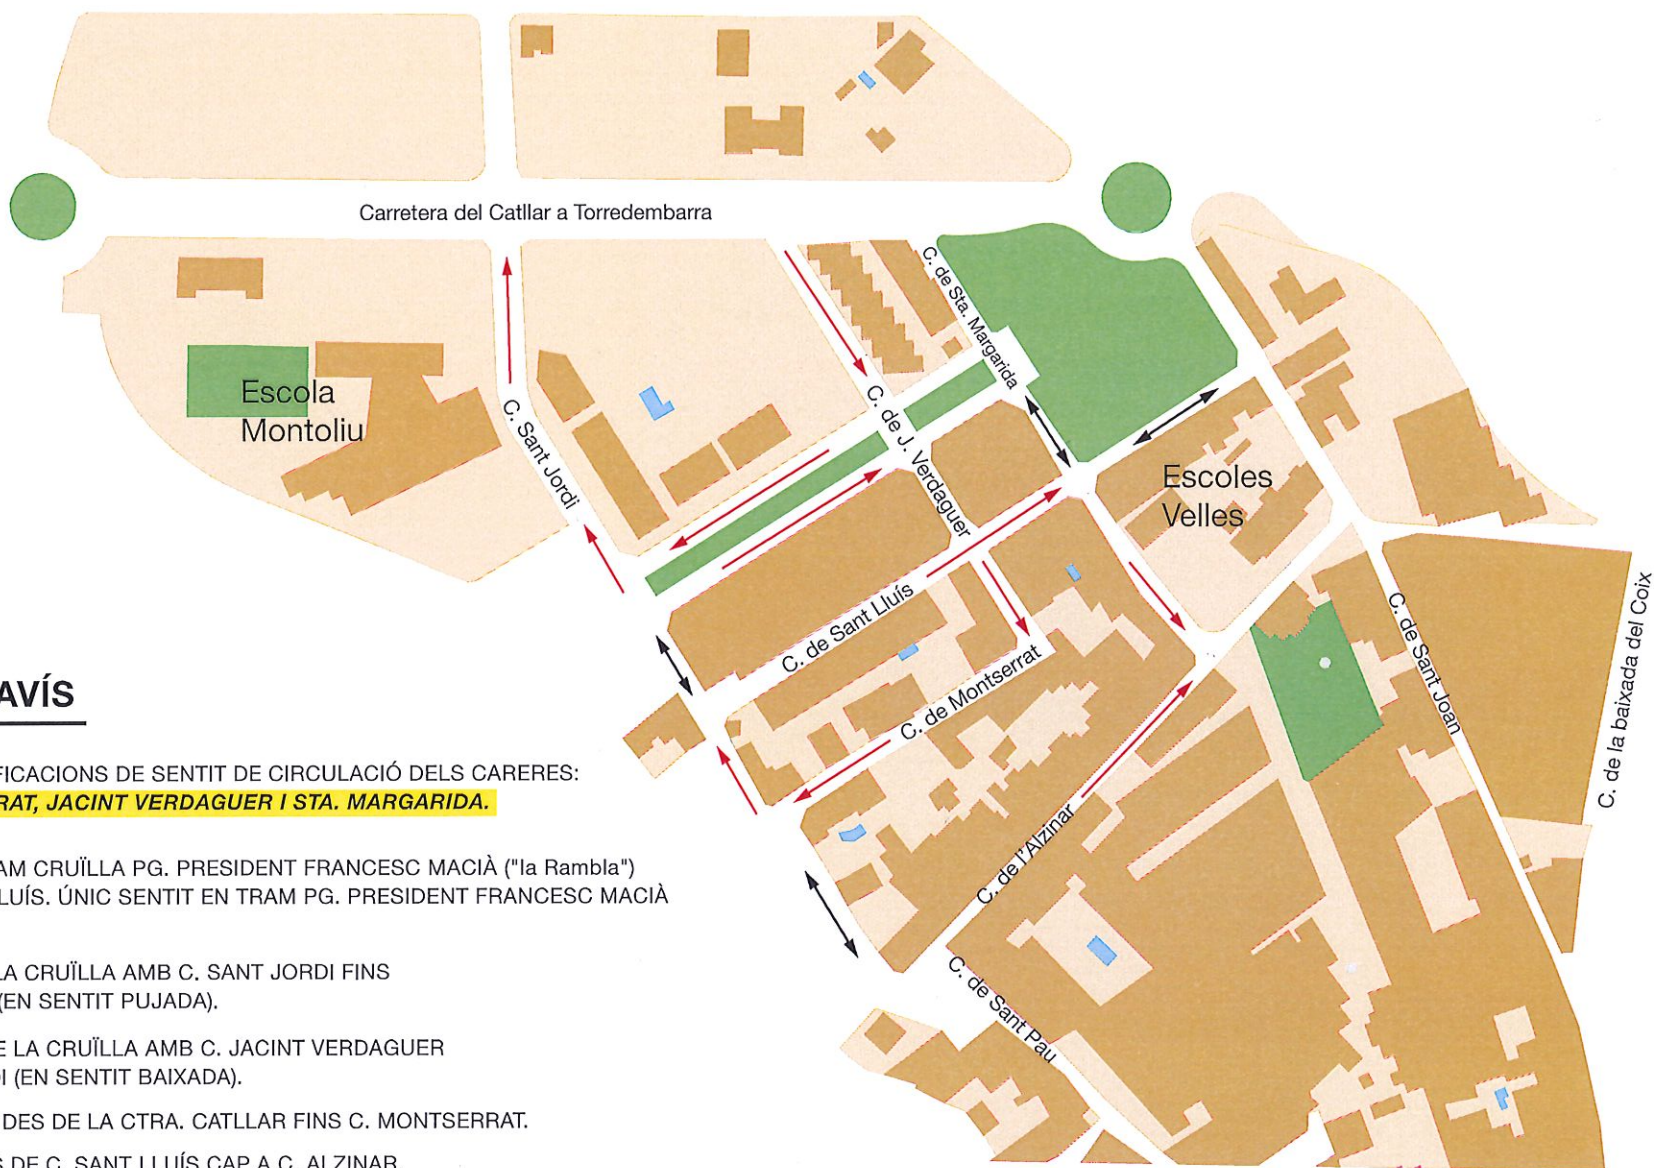

## NOTA INFORMATIVA - AVÍS

US INFORMEM QUE HI HAURAN MODIFICACIONS DE SENTIT DE CIRCULACIÓ DELS CARERES:  
**SANT JORDI, SANT LLUÍS, MONTSERRAT, JACINT VERDAGUER I STA. MARGARIDA.**

**C.SANT JORDI:** DOBLE SENTIT EN TRAM CRUÏLLA PG. PRESIDENT FRANCESC MACIÀ ("la Rambla") FINS A LA CANTONADA DEL C.SANT LLUÍS. ÚNIC SENTIT EN TRAM PG. PRESIDENT FRANCESC MACIÀ CAP A "L'ESCOLA MONTOLIU".

**C.SANT LLUÍS:** ÚNIC SENTIT DES DE LA CRUÏLLA AMB C. SANT JORDI FINS LA CRUÏLLA AMB C. STA MARGARIDA (EN SENTIT PUJADA).

**C.MONTSERRAT:** ÚNIC SENTIT DES DE LA CRUÏLLA AMB C. JACINT VERDAGUER CAP A LA CRUÏLLA DEL C. SANT JORDI (EN SENTIT BAIXADA).

**C.JACINT VERDAGUER:** ÚNIC SENTIT DES DE LA CTRA. CATLLAR FINS C. MONTSERRAT.

**C.STA MARGARIDA:** ÚNIC SENTIT DES DE C. SANT LLUÍS CAP A C. ALZINAR.